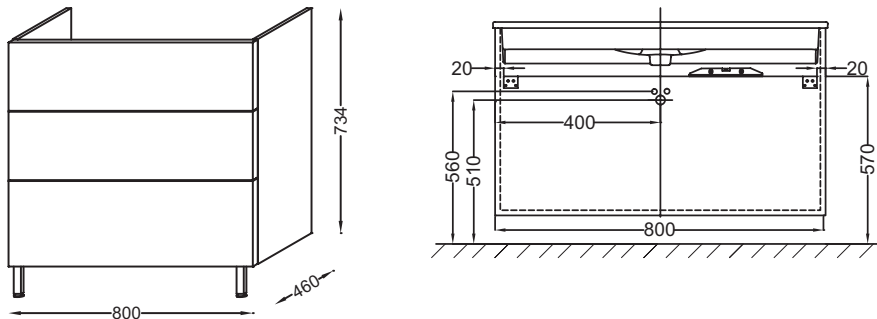

### Преимущества для конечного пользователя

- **Функциональность:** система хранения (мебель с 2 или 3 выдвижными ящиками), 2 дополнительных модуля (60 и 80 см)
- **Широкий выбор:** 4 ручки, большой выбор отделки
- **Дизайн:** керамическая раковина элегантно располагается на мебели

### Технические характеристики

- **РАЗМЕРЫ (СМ):** 80 x 46 x 73,40 см
- **МАТЕРИАЛ:** Лак или меламин
- **НОРМЫ И ПРАВИЛА:** NF
- **РЕШЕНИЕ ХРАНЕНИЯ:** Выдвижные ящики
- **РУЧКИ:** Изогнутая ручка
- **ВЕС:** 37 кг
- **ТИП УСТАНОВКИ:** Крепление к стене
- **МЕСТО ДЛЯ ХРАНЕНИЯ:** 3 выдвижных ящика с механизмом «плавное закрывание»
- **ПРОДУКТ В КОМПЛЕКТЕ:** (смеситель и раковина заказываются отдельно)
- **ФИКСАЦИЯ:** Установщику понадобится набор крепежей для монтажа на стену

### Технический чертёж

Спецификация продукта: Мебель для раковины-столешницы 80 см, изогнутые ручки. EB2098-R1. Коллекция: VOX. РАЗМЕРЫ (СМ): 80 x 46 x 73,40 см. ВЕС: 37 кг. МАТЕРИАЛ: Лак или меламин. ТИП УСТАНОВКИ: Крепление к стене. НОРМЫ И ПРАВИЛА: NF. МЕСТО ДЛЯ ХРАНЕНИЯ: 3 выдвижных ящика с механизмом «плавное закрывание». РЕШЕНИЕ ХРАНЕНИЯ: Выдвижные ящики. ПРОДУКТ В КОМПЛЕКТЕ: (смеситель и раковина заказываются отдельно). РУЧКИ: Изогнутая ручка. ФИКСАЦИЯ: Установщику понадобится набор крепежей для монтажа на стену.