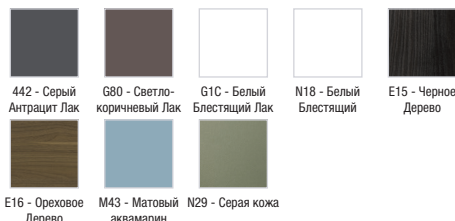

**EB2098-R1**

**Коллекция:** VOX

**Отделки\*:**

**Общие характеристики:**